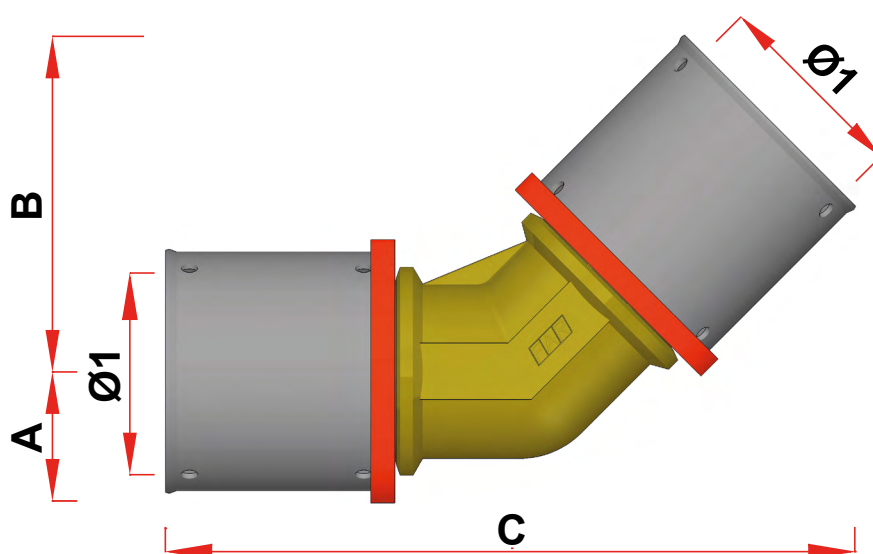

GOMITO DOPPIO A 45° COD. 4987

ART. 4987				
CODICE	Ø1	A	B	C
49874001	40x3,7	24	60	123

Quote espresse in mm